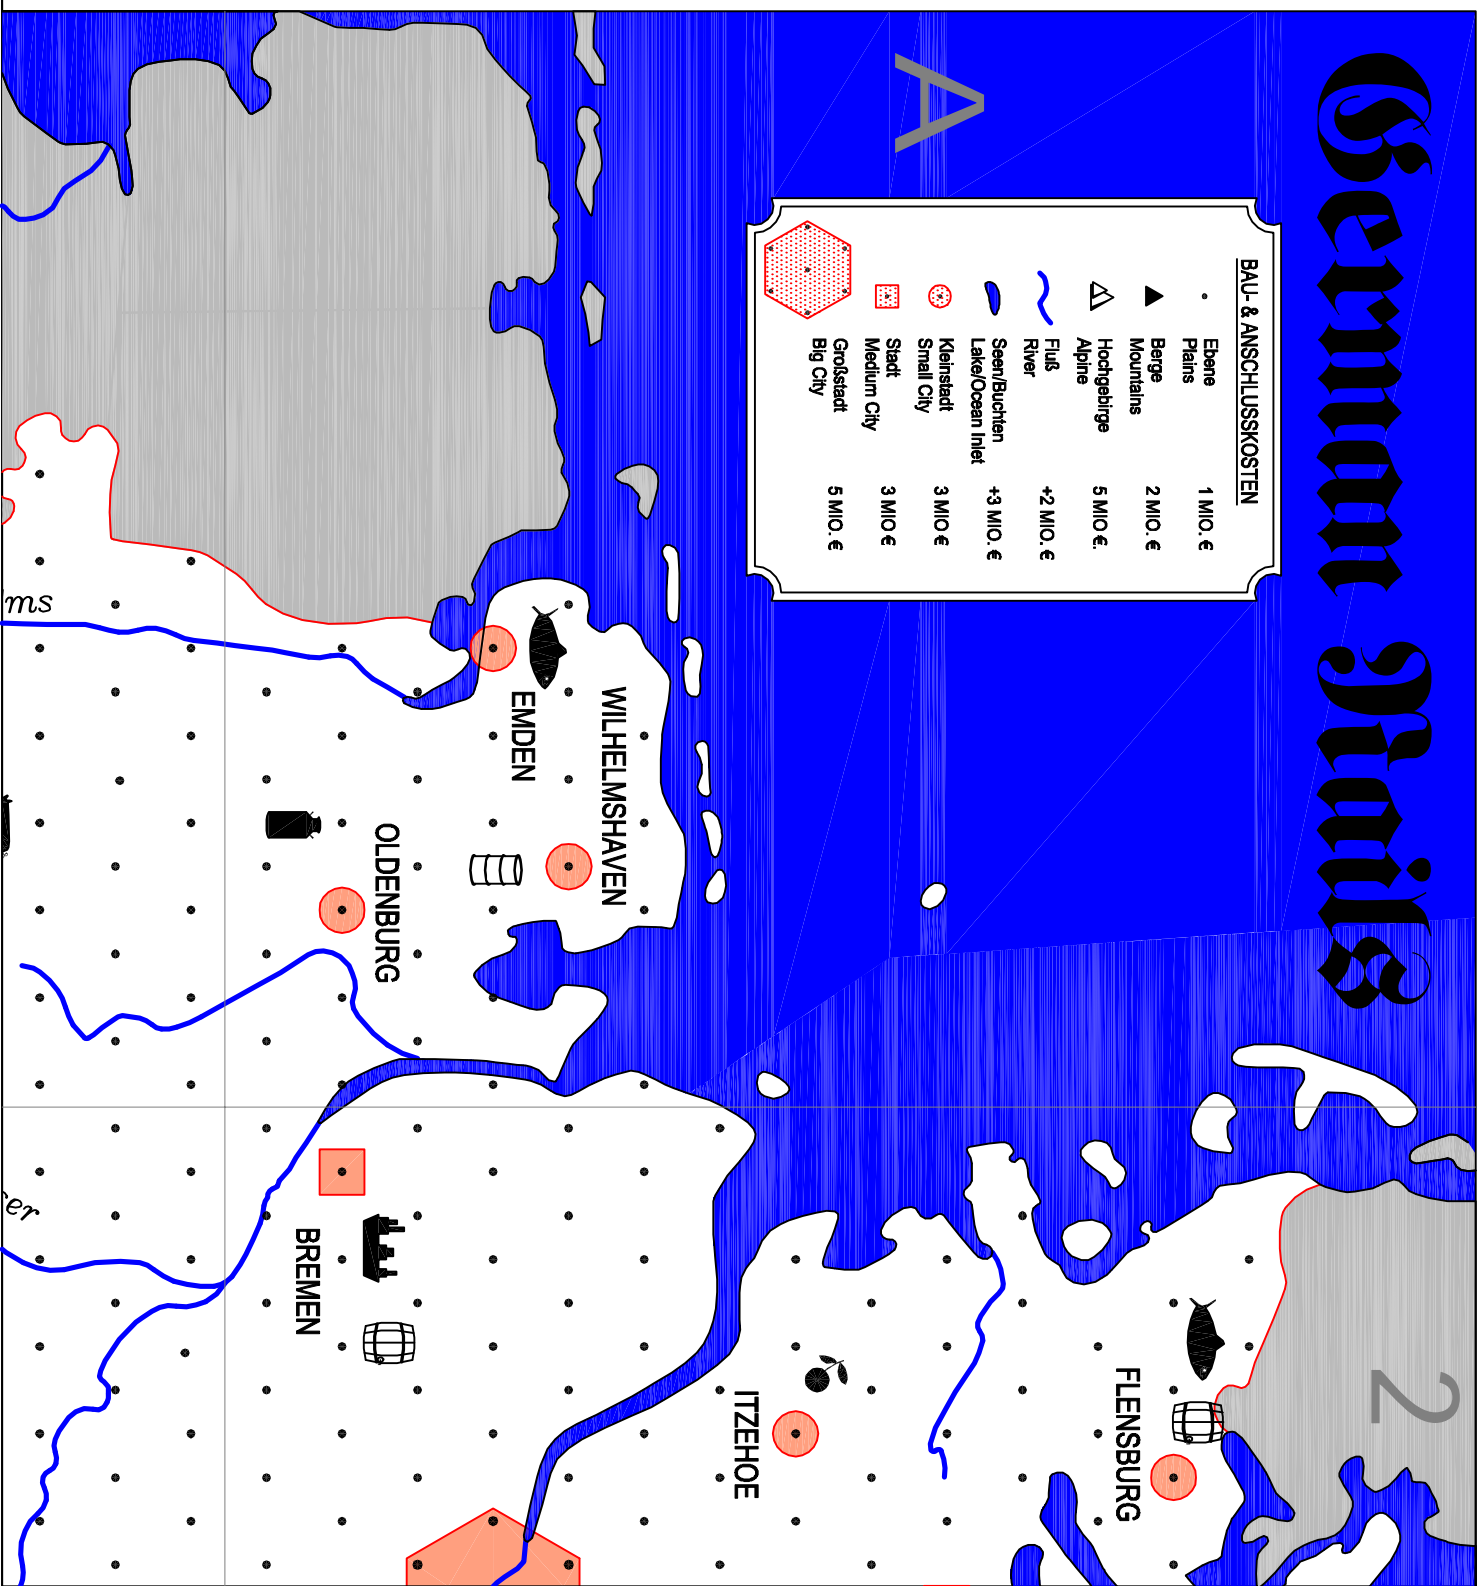

Bermer Haile

A

BAU- & ANSCHLUSSKOSTEN

•	Ebene Plains	1 MIO. €
▲	Berge Mountains	2 MIO. €
△	Hochgebirge Alpine	5 MIO. €
~	Fluß River	+2 MIO. €
~	Seen/Buchten Lake/Ocean Inlet	+3 MIO. €
⊙	KleinStadt Small City	3 MIO. €
⊙	Stadt Medium City	3 MIO. €
⊙	GroßStadt Big City	5 MIO. €