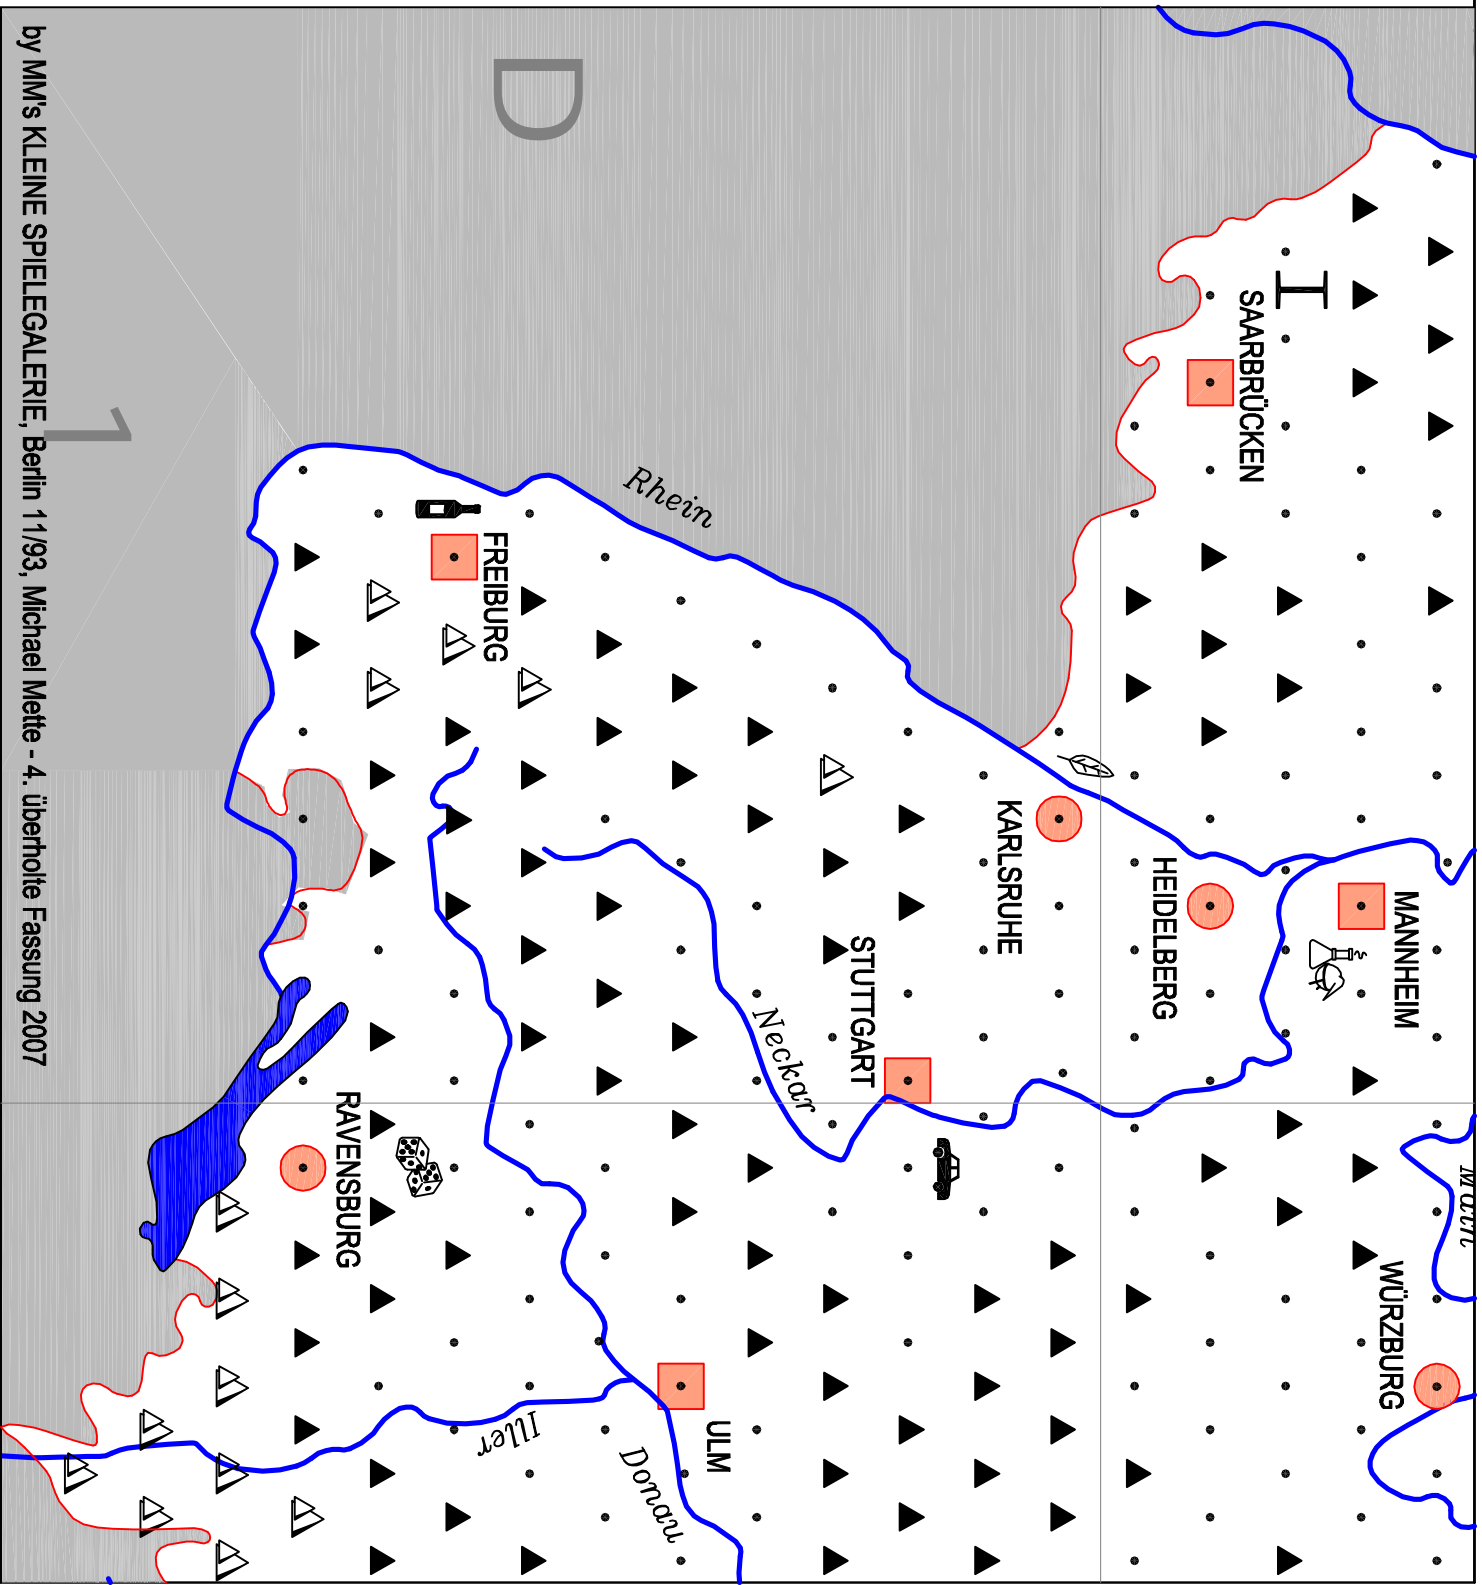

Bermer Haile

A

BAU- & ANSCHLUSSKOSTEN

•	Ebene Plains	1 MIO. €
▲	Berge Mountains	2 MIO. €
△	Hochgebirge Alpine	5 MIO. €
~	Fluß River	+2 MIO. €
~	Seen/Buchten Lake/Ocean Inlet	+3 MIO. €
⊙	KleinStadt Small City	3 MIO. €
⊙	Stadt Medium City	3 MIO. €
⊙	GroßStadt Big City	5 MIO. €

BERLIN

Oder

42

by MM's KLEINE SPIEGALERIE, Berlin 11/193, Michael Mette - 4. überholte Fassung 2007

2

3

D