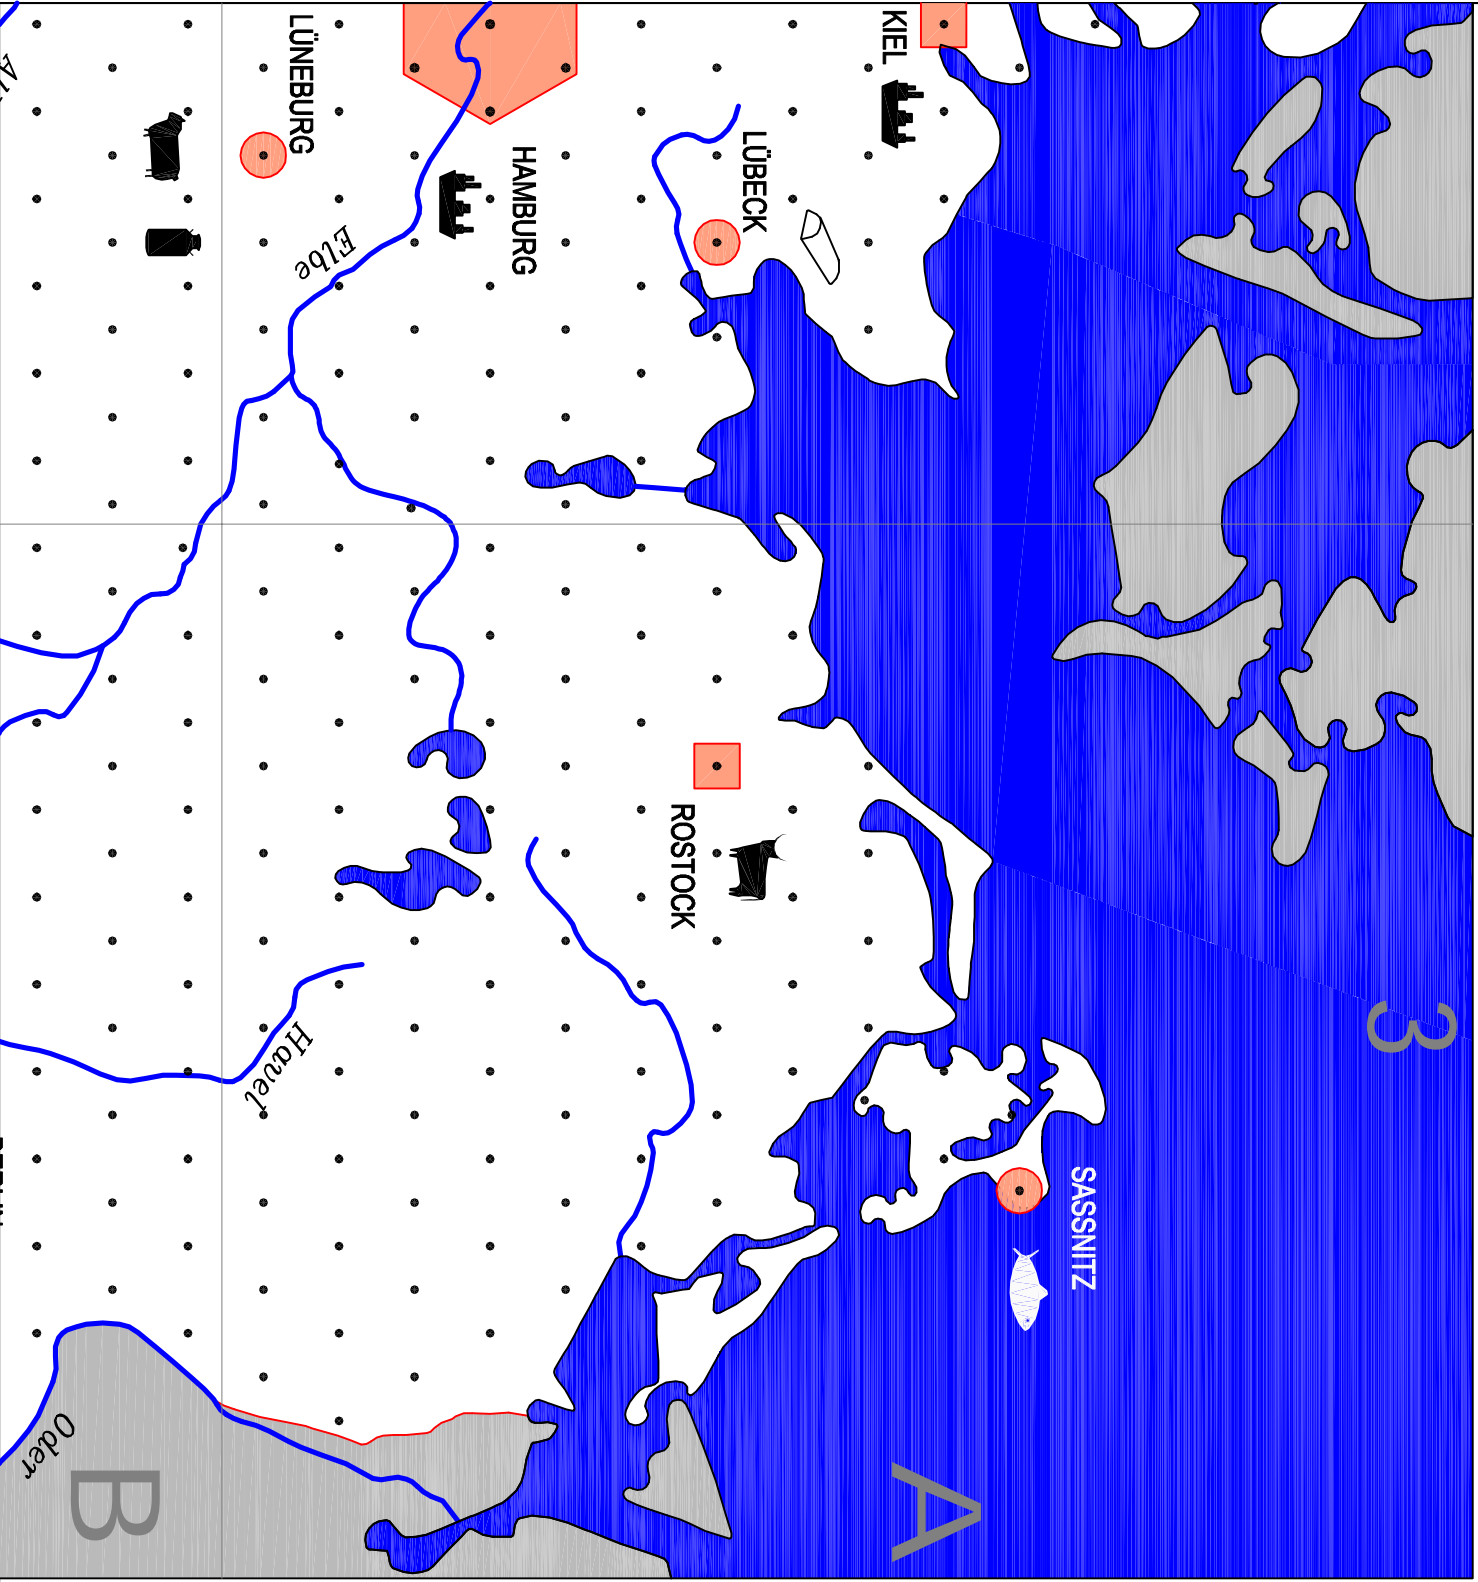

Bermer Haile

A

BAU- & ANSCHLUSSKOSTEN

•	Ebene Plains	1 MIO. €
▲	Berge Mountains	2 MIO. €
△	Hochgebirge Alpine	5 MIO. €
~	Fluß River	+2 MIO. €
~	Seen/Buchten Lake/Ocean Inlet	+3 MIO. €
⊙	KleinStadt Small City	3 MIO. €
⊙	Stadt Medium City	3 MIO. €
⊙	GroßStadt Big City	5 MIO. €