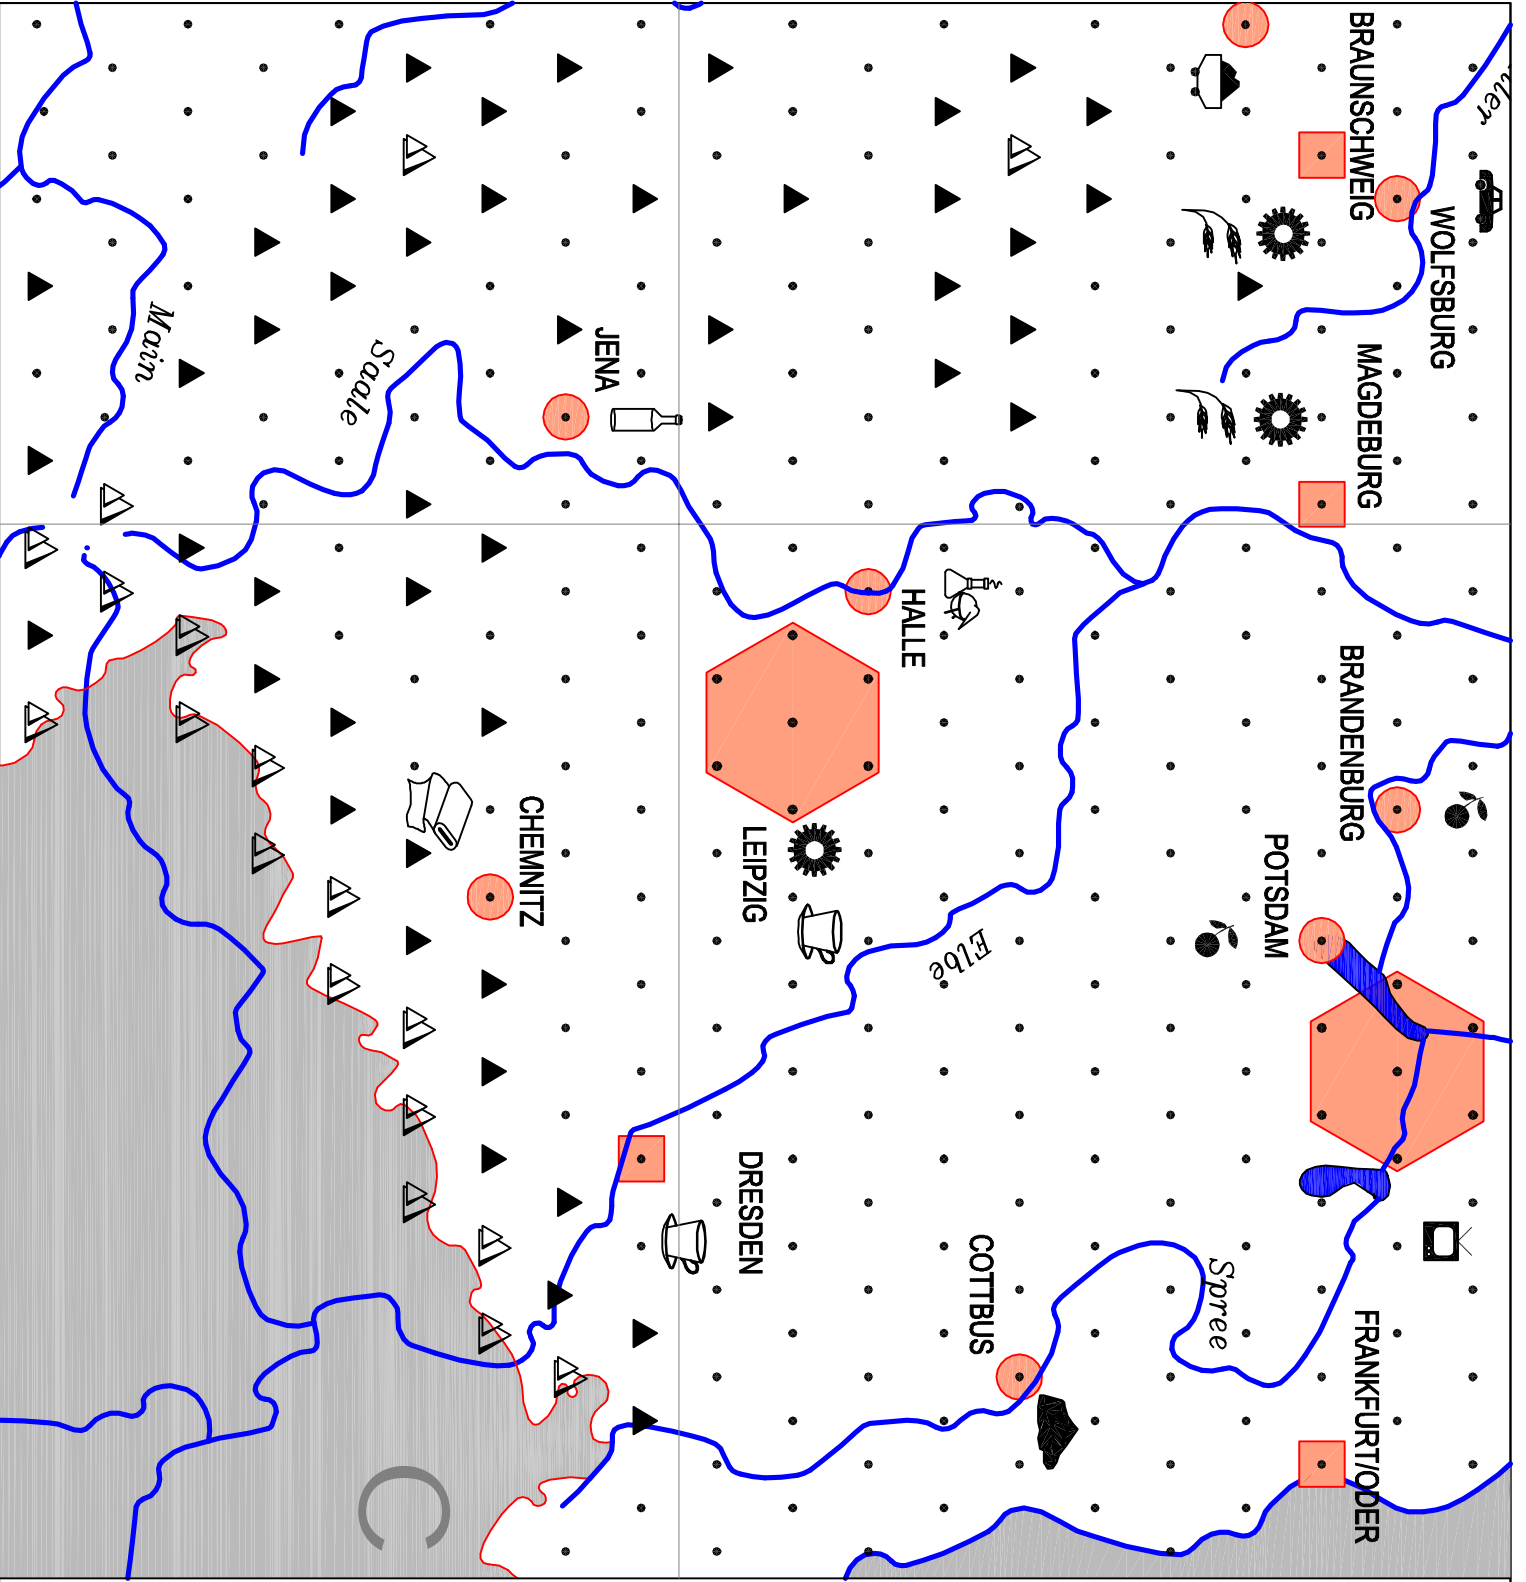

Bermer Haile

A

BAU- & ANSCHLUSSKOSTEN

•	Ebene Plains	1 MIO. €
▲	Berge Mountains	2 MIO. €
△	Hochgebirge Alpine	5 MIO. €
~	Fluß River	+2 MIO. €
~	Seen/Buchten Lake/Ocean Inlet	+3 MIO. €
⊙	KleinStadt Small City	3 MIO. €
⊙	Stadt Medium City	3 MIO. €
⊙	GroßStadt Big City	5 MIO. €

BERLIN

Oder

42

by MM's KLEINE SPIEGALERIE, Berlin 11/193, Michael Mette - 4. überholte Fassung 2007

2

3

D